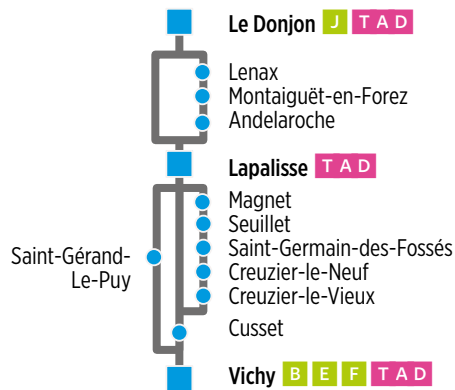

Ligne G

Votre fiche horaires mise à jour à portée de main sur votre smartphone

Le Donjon → Lapalisse → Vichy

ligne G

Jours de circulation		L	LMeJV	M	S	LMMeJV	S	V
Période scolaire		oui	oui	oui	oui	oui	oui	oui
Vacances scolaires			oui	oui	oui	oui	oui	
Renvois					🕒	🕒	🕒	
Le Donjon	Collège	06:15		07:50				
	Église						13:00	
Lenax	Église abribus	06:25						
Montaiguët-en-Forez	Bourg	06:35						
Andelaroche	Les Forêts abribus	06:40						
Lapalisse	Halte routière	06:50	08:20	08:20	08:20	13:20	13:20	
	Collège							16:40
Saint-Gérard-le-Puy	Place						13:30	
Magnet	Gare SNCF							16:50
Seuillet	Bourg							16:53
Saint-Germain-des-Fossés	Gare SNCF							16:58
	Champ de foire							17:00
	Cimetière							17:02
Creuzier-le-Neuf	Les Gadons							17:05
	Les Combes							17:07
Creuzier-le-Vieux	Les Cornillons							17:08
Cusset	République Poste	07:18						
	Lycée Valéry Larbaud	07:23						
	Hôtel du Parc							17:17
	Lycée A. Londres	07:28						
Vichy	Gare routière	07:38	08:45	08:45				17:30
	Arrêt SNCF Mobival				08:45	13:45	14:00	
Train à destination de Paris SNCF			09:01	09:01	09:01	14:02		18:02

🕒 Réservation obligatoire au plus tard la veille, avant 17 h du lundi au vendredi et avant 12 h le samedi. Appelez au :

0800 800 966 Service à appel gratuit

🕒 services disponibles

Calendrier scolaire dans le département de l'Allier