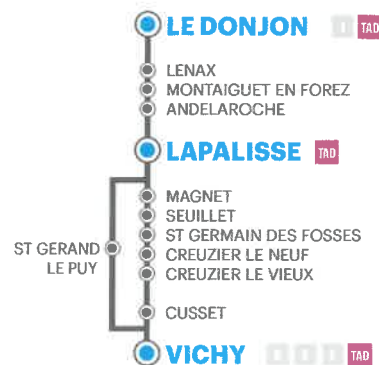

① Réservation obligatoire au plus tard la veille avant 17h du lundi au vendredi et avant 12h le samedi. Appelez au 04 73 31 82 00

② Véhicule équipé PMR (Tous les arrêts ne sont pas accessibles aux véhicules PMR)
Ne prend pas en charge les objets volumineux

B06 LE DONJON ▷ LAPALISSE ▷ VICHY

Jours de circulation		L	M	LMeJV	S	LMMeJV	S	V
Période scolaire		•	•	•	•	•	•	•
Vacances scolaires			•	•	•	•	•	
Renvoi à consulter			①	②	③	④	⑤	
LE DONJON	Collège	06:15	07:50	-	-	-	-	-
	Eglise	-	-	-	-	13:00	-	-
LENAX	Eglise Abri bus	06:25	-	-	-	-	-	
MONTAIGUET EN FOREZ	Bourg	06:35	-	-	-	-	-	
ANDELAROCHE	Les Forêts Abri Bus	06:40	-	-	-	-	-	
LAPALISSE	Collège	-	-	-	-	-	-	16:40
	Halte routière	06:54	08:20	08:20	08:20	13:20	13:20	-
ST GERAND LE PUY	Place	-	-	-	-	13:30	-	
MAGNET	Gare SNCF	-	-	-	-	-	16:55	
SEUILLET	Bourg	-	-	-	-	-	16:59	
ST GERMAIN DES FOSSES	Gare SNCF	-	-	-	-	-	17:07	
	Champ de Foire	-	-	-	-	-	17:10	
CREUZIER LE NEUF	Cimetière	-	-	-	-	-	17:12	
	Les Gadons	-	-	-	-	-	17:15	
CREUZIER LE VIEUX	Les Combes	-	-	-	-	-	17:17	
	Les Cornillons	-	-	-	-	-	17:18	
CUSSET	Hôtel du Parc	-	-	-	-	-	17:25	
	République Poste	07:18	-	-	-	-	-	
	Lycée Valéry Larbaud	07:23	-	-	-	-	-	
	Lycée A. Londres	07:25	-	-	-	-	-	
VICHY	Gare routière	07:33	08:50	08:50	-	-	-	17:35
	Arrêt SNCF Mobival	-	-	-	08:45	13:45	14:00	-

① Réservation obligatoire au plus tard la veille avant 17h du lundi au vendredi et avant 12h le samedi. Appelez au 04 73 31 82 00

② Véhicule équipé PMR (Tous les arrêts ne sont pas accessibles aux véhicules PMR)
Ne prend pas en charge les objets volumineux